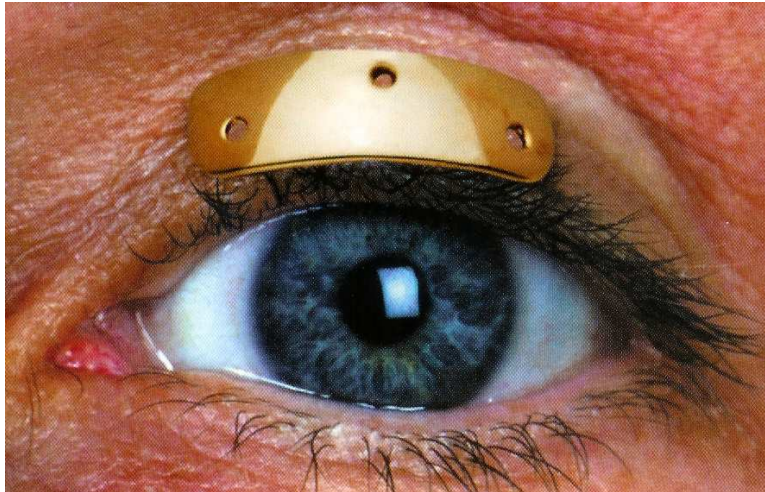

## IMPLANTES PARPEBRALES "ALOS"

Facilita el cerrado del párpado / Tratamiento de Parálisis Faciales

Oro 99,99%

Forma Anatómica

Estéticamente invisible

### IMPLANTES DE ORO EXTRAFINOS

#### ESPESOR 0,6 G

- TH06** PESA DE ORO 0,6 G EXTRAFINA
- TH08** PESA DE ORO 0,8 G EXTRAFINA
- TH10** PESA DE ORO 1,0 G EXTRAFINA
- TH12** PESA DE ORO 1,2 G EXTRAFINA
- TH14** PESA DE ORO 1,4 G EXTRAFINA
- TH16** PESA DE ORO 1,6 G EXTRAFINA

## PARPEBRAL IMPLANTS "ALOS"

Make easy the closure of eyelid  
/ Treatment of Facial Paralysis

**99,9% Gold**

**Anatomic shape**

**Estéticamente invisible**