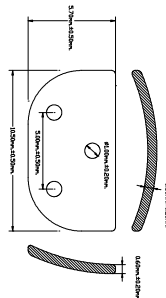

## IMPLANTES PARPEBRALES "ALOS"

Facilita el cerrado del párpado / Tratamiento de Parálisis Faciales

Oro 99,99%

Forma Anatómica

Estéticamente invisible

#### ESPESOR 0,6 G

- TH06** PESA DE ORO 0,6 G EXTRAFINA
- TH08** PESA DE ORO 0,8 G EXTRAFINA
- TH10** PESA DE ORO 1,0 G EXTRAFINA
- TH12** PESA DE ORO 1,2 G EXTRAFINA
- TH14** PESA DE ORO 1,4 G EXTRAFINA
- TH16** PESA DE ORO 1,6 G EXTRAFINA

### IMPLANTES DE ORO ESPESOR 1,2 G

- G06** PESA DE ORO 0,6 G
- G08** PESA DE ORO 0,8 G
- G10** PESA DE ORO 1,0 G
- G12** PESA DE ORO 1,2 G
- G14** PESA DE ORO 1,4 G
- G16** PESA DE ORO 1,6 G

#### THICKNESS 1,2 G

- G06 STANDARD THIN GOLD PALPEBRAL IMPLANT 0,6 G**
- G08 STANDARD THIN GOLD PALPEBRAL IMPLANT 0,8 G**
- G10 STANDARD THIN GOLD PALPEBRAL IMPLANT 1,0 G**
- G12 STANDARD THIN GOLD PALPEBRAL IMPLANT 1,2 G**
- G14 STANDARD THIN GOLD PALPEBRAL IMPLANT 1,4 G**
- G16 STANDARD THIN GOLD PALPEBRAL IMPLANT 1,6 G**