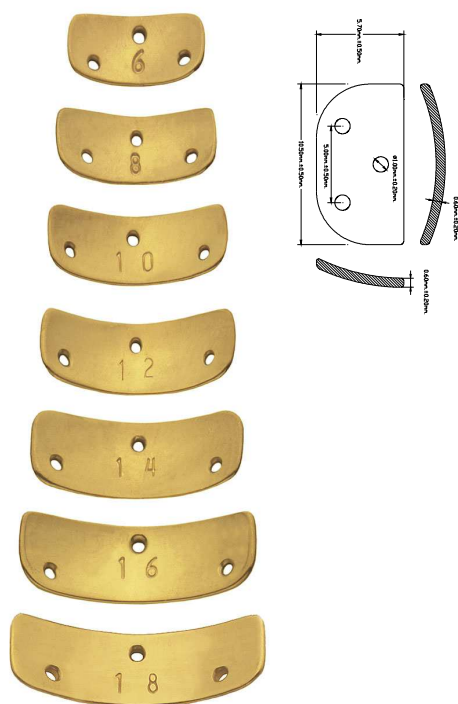

### IMPLANTES DE ORO ESPESOR 1,2 G

- G06** PESA DE ORO 0,6 G
- G08** PESA DE ORO 0,8 G
- G10** PESA DE ORO 1,0 G
- G12** PESA DE ORO 1,2 G
- G14** PESA DE ORO 1,4 G
- G16** PESA DE ORO 1,6 G

## PARPEBRAL IMPLANTS "ALOS"

Make easy the closure of eyelid  
/ Treatment of Facial Paralysis

**99,9% Gold**

**Anatomic shape**

**Estéticamente invisible**

### PALPEBRAL IMPLANTS EXTRATHIN

#### THICKNESS 0,6 G

- TH06 EXTRA THIN GOLD PALPEBRAL IMPLANT 0,6 G**
- TH08 EXTRA THIN GOLD PALPEBRAL IMPLANT 0,8 G**
- TH10 EXTRA THIN GOLD PALPEBRAL IMPLANT 1,0 G**
- TH12 EXTRA THIN GOLD PALPEBRAL IMPLANT 1,2 G**
- TH14 EXTRA THIN GOLD PALPEBRAL IMPLANT 1,4 G**
- TH16 EXTRA THIN GOLD PALPEBRAL IMPLANT 1,6 G**